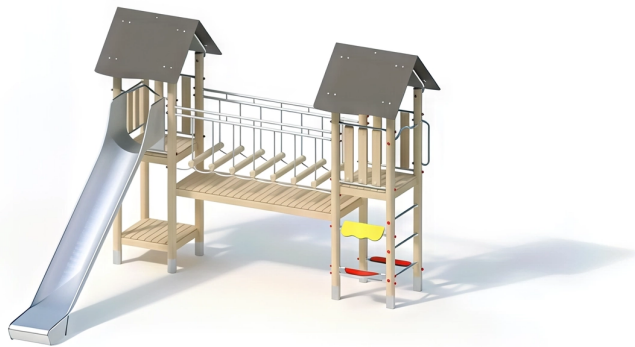

BESCHREIBUNG

Spielkombination mit Rutsche
 Plattformhöhen 0,40, 1,20 und 1,60 m
 Einstiegshöhe der Rutsche: 1,70 m
 Pfosten: KAROLAM®-Rohre aus Robinien-Leimholz, ø 120 mm, auf Edelstahlsockeln – Plattform: Robinienholz 30 mm –
 Dächer/Tisch/Vordach/Sitzflächen: 13/20 mm – Geländer: Robinienholz 125 x 30 mm, befestigt zwischen
 Edelstahlrohren ø 33,7 x 2 mm – Aufstiegsstangen: Edelstahlrohre ø38 mm – Brücke: Robinienholzstämmen ø10 cm,
 verbunden durch Edelstahlketten – Rutsche aus Edelstahl 2,5 mm – Geländer: Edelstahlrohr ø33,7x2 mm

MULTIFUNKTIONS-
 SPIELGERÄTE

ART.-NR. : 0-22134-703

KAISER & KÜHNE

SPIELPLÄTZE & SPIELRÄUME

MULTIFUNKTIONS-
SPIELGERÄTE

ART.-NR. : 0-22134-703
KAISER & KÜHNE

Datum der Veröffentlichung des Datensatzes: 09.05.2026 15:04:07
Web-Produktseite : [0-22134-703](#)