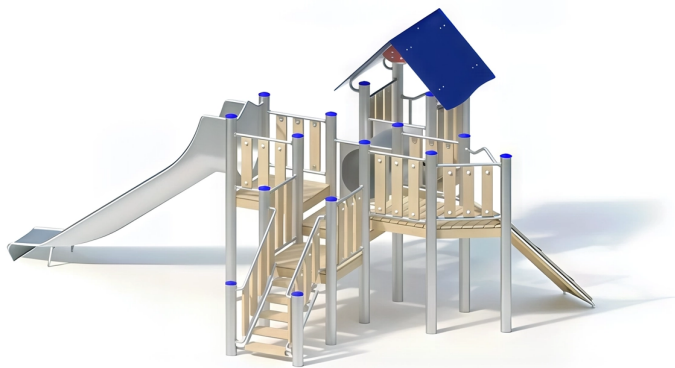

BESCHREIBUNG

Spielkombination mit Rutsche
Plattformhöhen: 0,80 bis 1,20 m
Einstiegshöhe der Rutsche: 1,30 m
Pfosten: mikrosandgestrahlte Edelstahlrohre, Ø 120 x 3 mm – Plattformen: Robinienholz 30 mm – Kletterwand: Robinienholz mit HPL-Griffen – Geländer: Robinienholz 125 x 30 mm, befestigt zwischen Edelstahlrohren Ø 33,7 x 2 mm – Treppe: Stufen aus Robinienholz 170 x 45 mm, befestigt an einem Edelstahlgerüst – Dach/Sitzflächen: HPL 13/20 mm – Aufstiegsstangen: Edelstahlrohre Ø33,7 mm – Tunnel Ø56 cm aus Edelstahl – Rutsche aus Edelstahl 2,5 mm – Geländer: Edelstahlrohr Ø33,7x2 mm

AKTIVITÄT: Gemeinsam spielen / teilen Kriechen Rutschen Klettern

NORMEN: EN 1176 ISO 9001 ISO 14001

SPIELPLÄTZE & SPIELRÄUME

MULTIFUNKTIONS-
SPIELGERÄTE

ART.-NR. : 0-21629-503

KAISER & KÜHNE

SPIELPLÄTZE & SPIELRÄUME

MULTIFUNKTIONS-
SPIELGERÄTE

ART.-NR. : 0-21629-503
KAISER & KÜHNE

Datum der Veröffentlichung des Datensatzes: 12.05.2026 10:56:14
Web-Produktseite : [0-21629-503](#)

0-21629-503_ALOHA
Thème ALOHA

0-21629-503_BEACH
Thème BEACH