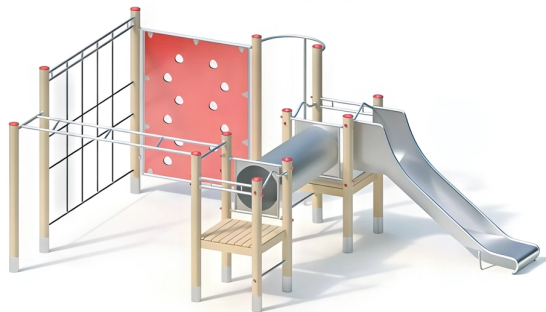

SPIELPLÄTZE & SPIELRÄUME

MULTIFUNKTIONS-
SPIELGERÄTE

ART.-NR. : 0-21185-704
KAISER & KÜHNE

Datum der Veröffentlichung des Datensatzes: 11.05.2026 19:28:38
Web-Produktseite : [0-21185-704](#)