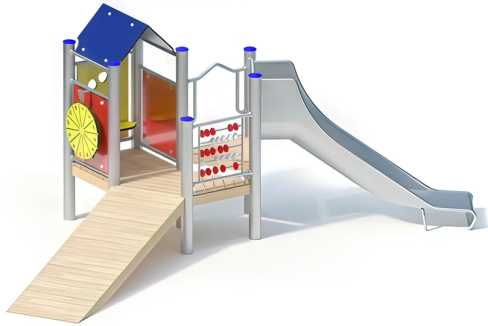

SPIELPLÄTZE & SPIELRÄUME

MULTIFUNKTIONS-
SPIELGERÄTE

ART.-NR. : 0-21160-500
KAISER & KÜHNE

Datum der Veröffentlichung des Datensatzes: 11.05.2026 13:58:08
Web-Produktseite : [0-21160-500](#)