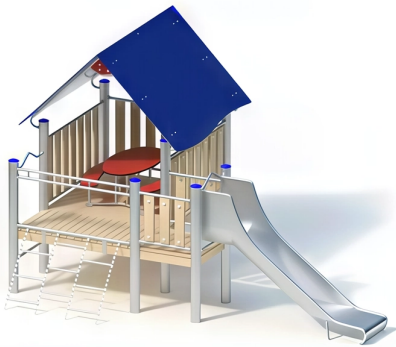

BESCHREIBUNG

Spielkombination mit Tisch, Sitzgelegenheiten und Rutsche

Plattformhöhe: 0,80 m

Einstiegshöhe der Rutsche: 0,90 m

Pfosten: mikrosandgestrahlte Edelstahlrohre, Ø 120 x 3 mm – Plattform: Robinienholz 30 mm – Umzäunung: Robinienholz 125 x 30 mm – Geländer: Edelstahl – Dach/Tisch/Sitzflächen: HPL 13/20 mm – Schräge Kettenleiter mit Sprossen aus Edelstahl – Rutsche aus Edelstahl 2,5 mm

AKTIVITÄT : Gemeinsam spielen / teilen Ausruhen Rutschen Klettern

NORMEN : EN 1176 ISO 9001 ISO 14001

SPIELPLÄTZE & SPIELRÄUME

MULTIFUNKTIONS-
SPIELGERÄTE

ART.-NR. : 0-21156-501

KAISER & KÜHNE

SPIELPLÄTZE & SPIELRÄUME