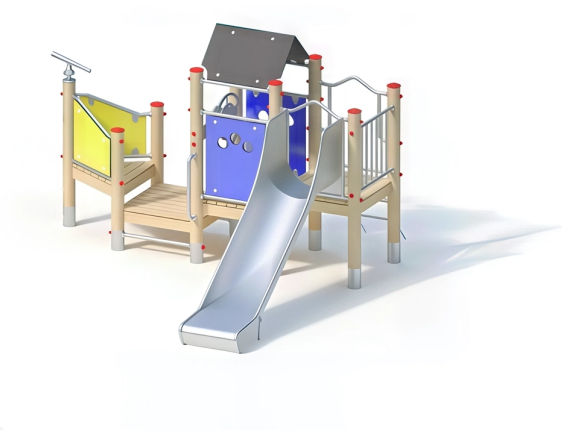

SPIELPLÄTZE & SPIELRÄUME

MULTIFUNKTIONS-
SPIELGERÄTE

ART.-NR. : 0-21144-702
KAISER & KÜHNE

Datum der Veröffentlichung des Datensatzes: 09.05.2026 13:49:44
Web-Produktseite : [0-21144-702](#)