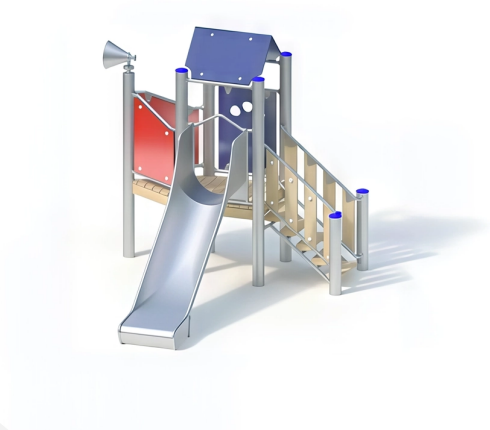

SPIELPLÄTZE & SPIELRÄUME

MULTIFUNKTIONS-
SPIELGERÄTE

ART.-NR. : 0-21142-502
KAISER & KÜHNE

Datum der Veröffentlichung des Datensatzes: 08.05.2026 23:11:58
Web-Produktseite : [0-21142-502](#)