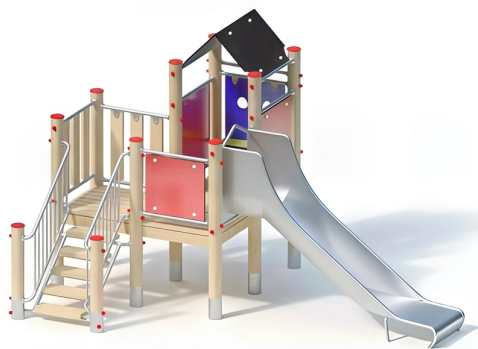

SPIELPLÄTZE & SPIELRÄUME

MULTIFUNKTIONS-
SPIELGERÄTE

ART.-NR. : 0-21130-702
KAISER & KÜHNE

Datum der Veröffentlichung des Datensatzes: 12.05.2026 14:18:54
Web-Produktseite : [0-21130-702](#)