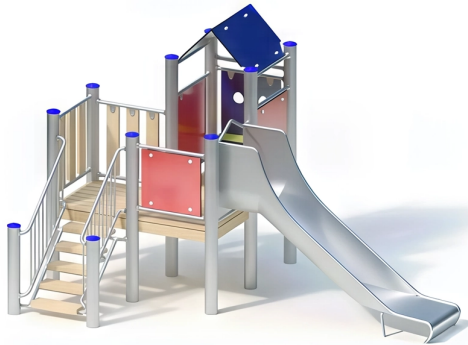

SPIELPLÄTZE & SPIELRÄUME

MULTIFUNKTIONS-
SPIELGERÄTE

ART.-NR. : 0-21130-502
KAISER & KÜHNE

Datum der Veröffentlichung des Datensatzes: 11.05.2026 12:53:56
Web-Produktseite : [0-21130-502](#)