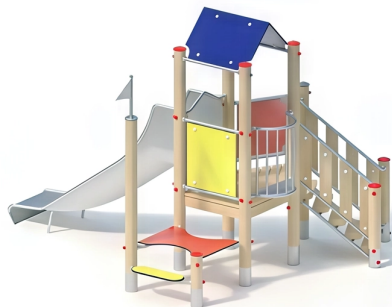

SPIELPLÄTZE & SPIELRÄUME

MULTIFUNKTIONS-
SPIELGERÄTE

ART.-NR. : 0-21126-700
KAISER & KÜHNE

Datum der Veröffentlichung des Datensatzes: 11.05.2026 10:01:35
Web-Produktseite : [0-21126-700](#)