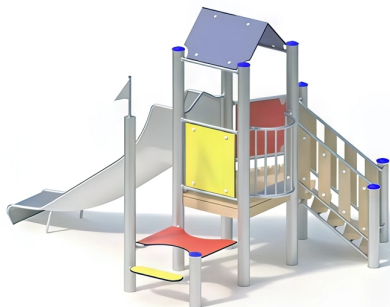

SPIELPLÄTZE & SPIELRÄUME

MULTIFUNKTIONS-
SPIELGERÄTE

ART.-NR. : 0-21126-500
KAISER & KÜHNE

Datum der Veröffentlichung des Datensatzes: 09.05.2026 12:50:47
Web-Produktseite : [0-21126-500](#)