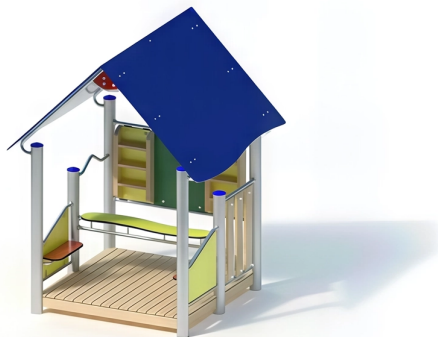

SPIELPLÄTZE & SPIELRÄUME

SPIELHÄUSER &
SPIELHÜTTEN

ART.-NR. : 0-20316-500
KAISER & KÜHNE

Datum der Veröffentlichung des Datensatzes: 08.05.2026 19:28:23
Web-Produktseite : [0-20316-500](#)