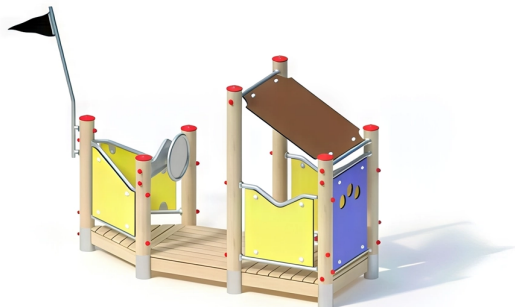

SPIELPLÄTZE & SPIELRÄUME

SPIELHÄUSER &
SPIELHÜTTEN

ART.-NR. : 0-20282-700
KAISER & KÜHNE

Datum der Veröffentlichung des Datensatzes: 11.05.2026 17:44:05
Web-Produktseite : [0-20282-700](#)