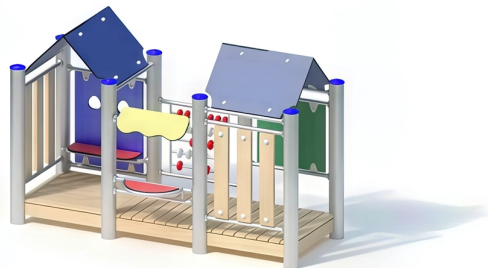

SPIELPLÄTZE & SPIELRÄUME

SPIELHÄUSER &
SPIELHÜTTEN

ART.-NR. : 0-20268-500
KAISER & KÜHNE

Datum der Veröffentlichung des Datensatzes: 09.05.2026 05:22:43
Web-Produktseite : [0-20268-500](#)