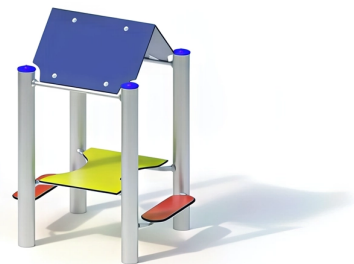

SPIELPLÄTZE & SPIELRÄUME

SPIELHÄUSER &
SPIELHÜTTEN

ART.-NR. : 0-20020-500
KAISER & KÜHNE

Datum der Veröffentlichung des Datensatzes: 11.05.2026 03:47:14
Web-Produktseite : [0-20020-500](#)