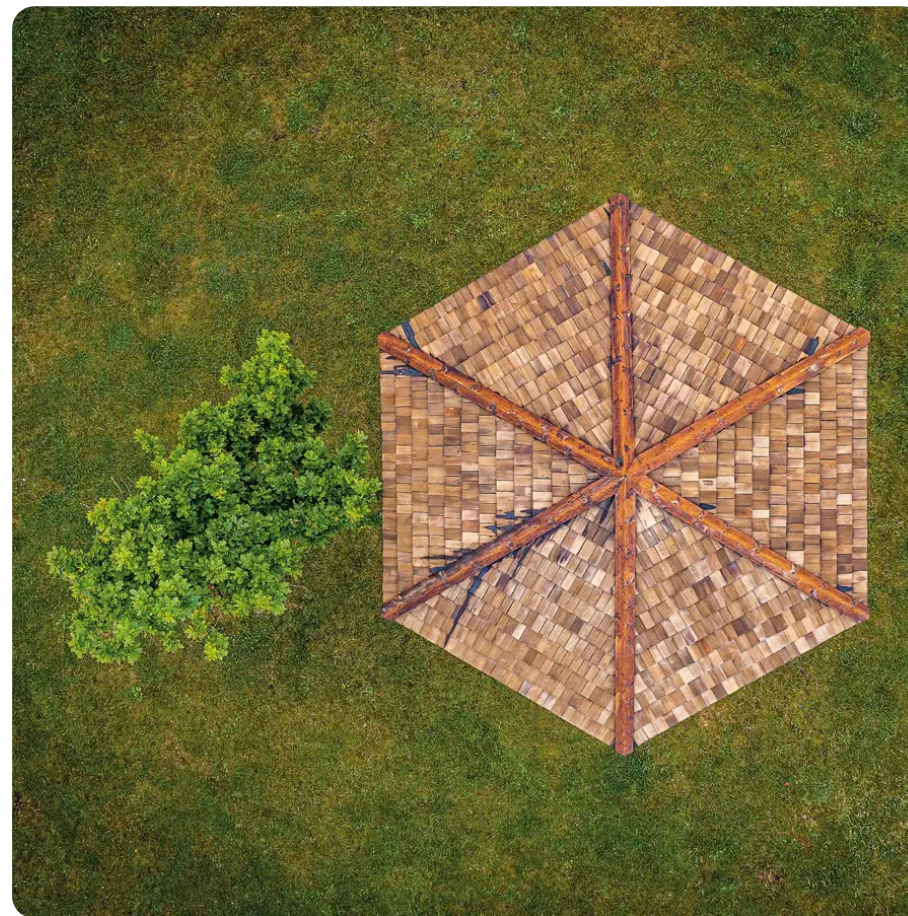

Datum der Veröffentlichung des Datensatzes: 13.06.2026 17:45:16
Web-Produktseite : **Ö80-80**