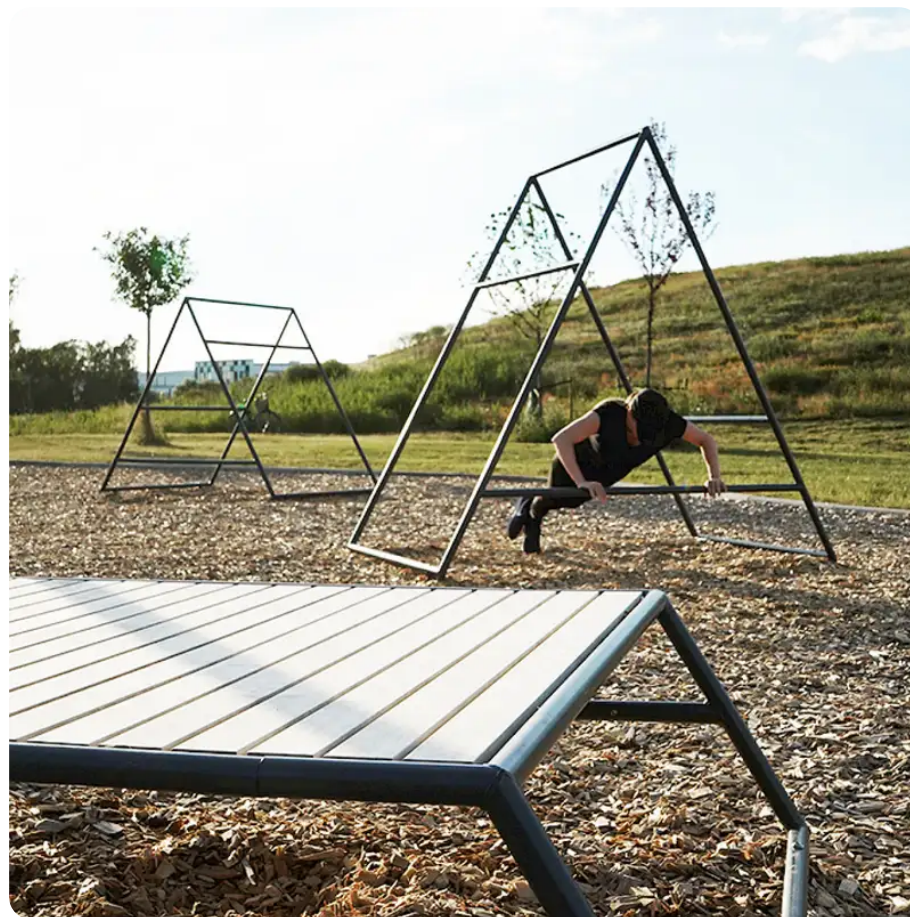

Datum der Veröffentlichung des Datensatzes: 10.05.2026 14:03:18

Web-Produktseite : [Ö72-14C](#)