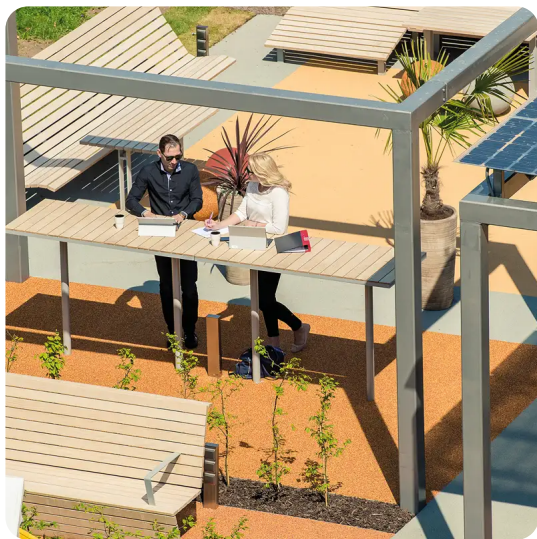

PRODUKTBLATT - RECHTECKIGER HOCHTISCH VON PARCO – EICHE, GEÖLT – ZUM EINBETONIEREN

BESCHREIBUNG

Der rechteckige Stehtisch PARCO wird durch den größeren Konferenztisch, die kleineren runden Tische und den Couchtisch ergänzt. Es gibt einen PARCO-Tisch für nahezu jede Art von Außenbereich und jede Bestuhlung. Jeder der Tische kann durch Bänke, Stühle und Sessel aus dem PARCO-Möbelsortiment ergänzt werden, die sich leicht zu einer Vielzahl einzigartiger Sitzkombinationen zusammenstellen lassen.