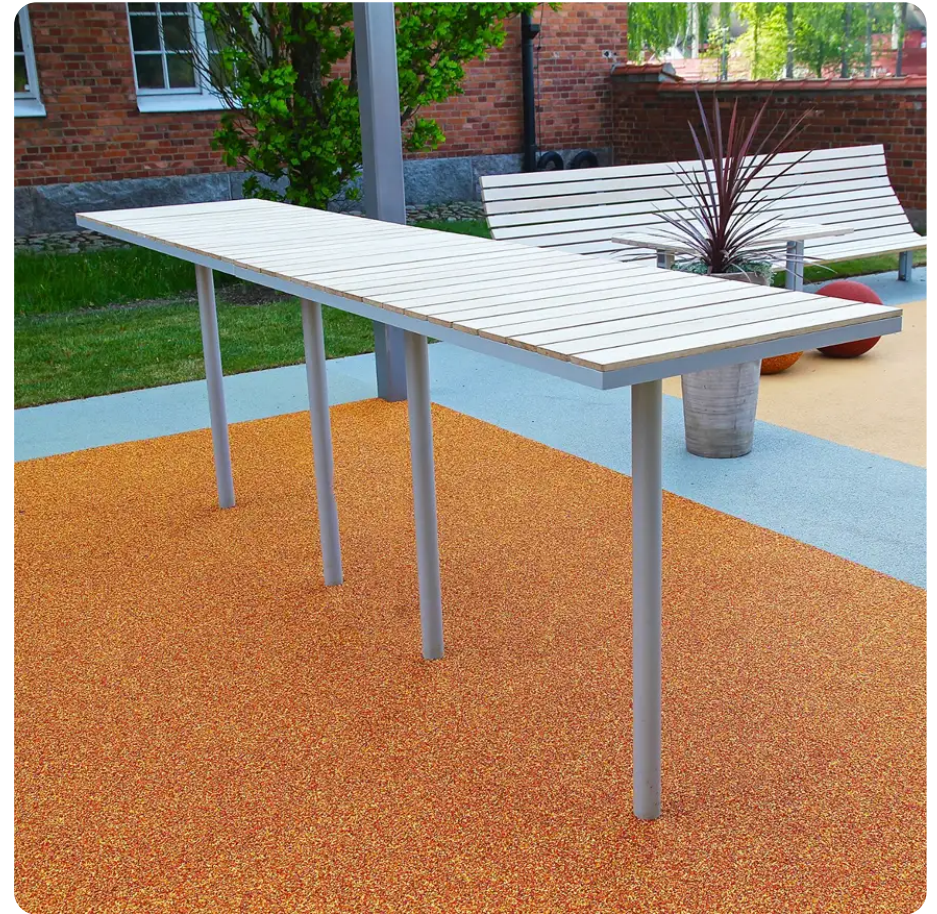

Datum der Veröffentlichung des Datensatzes: 14.05.2026 09:56:41

Web-Produktseite : [Ö19-25SMCE](#)